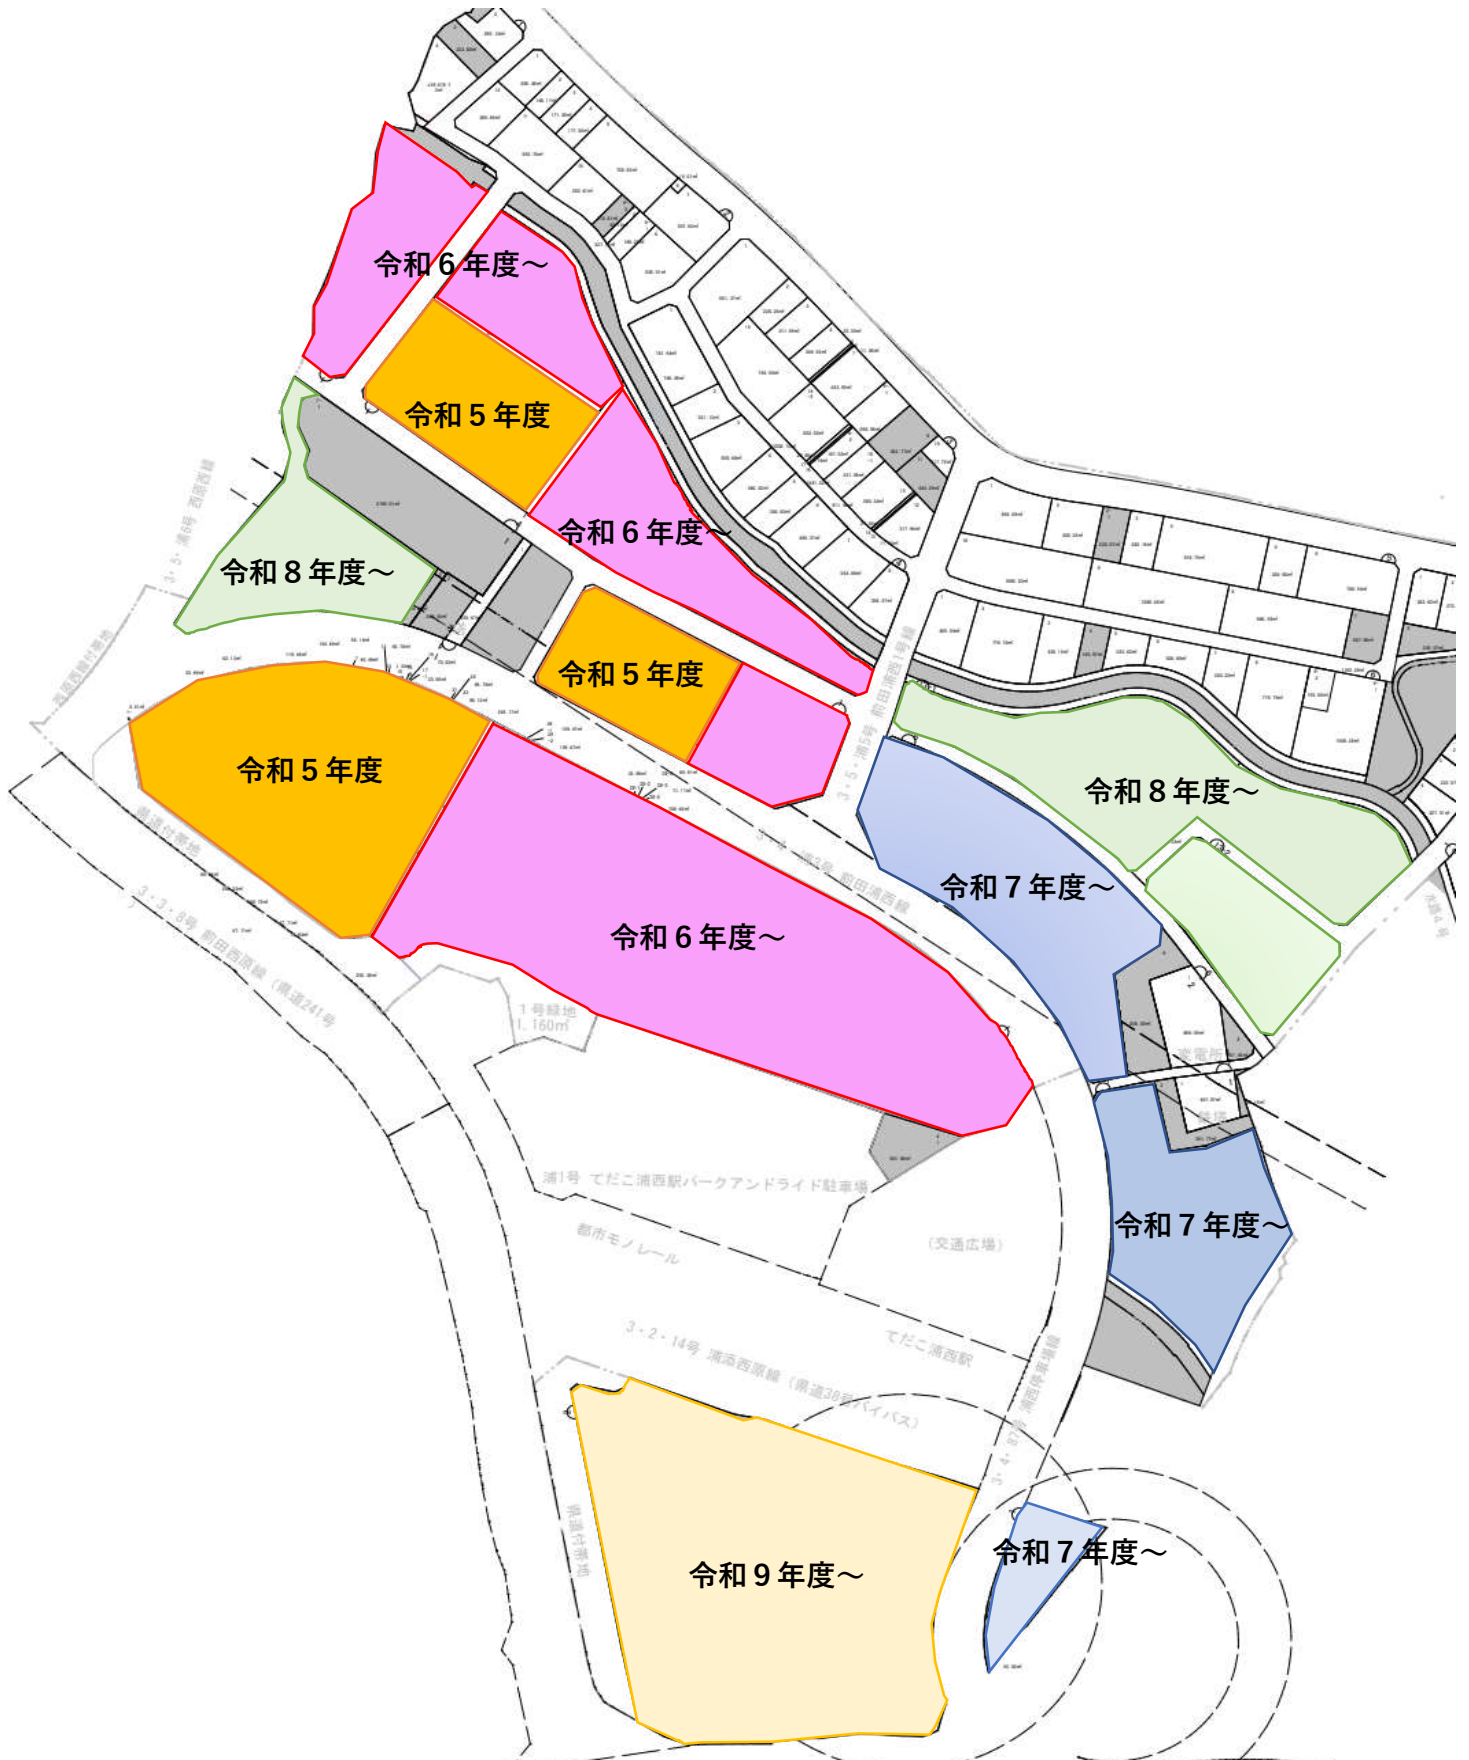

浦添分散型エネルギー 電力供給計画

浦添分散型エネルギーからのお願い

事業を計画されているお客様は、弊社電力供給計画をご確認ください。

各年度により電力供給開始月は異なりますので、早めの事前相談をお願いします。

詳細な日程につきましては、打合せのうえ対応致します。【連絡先】浦添分散型エネルギー(株) 098-894-8962